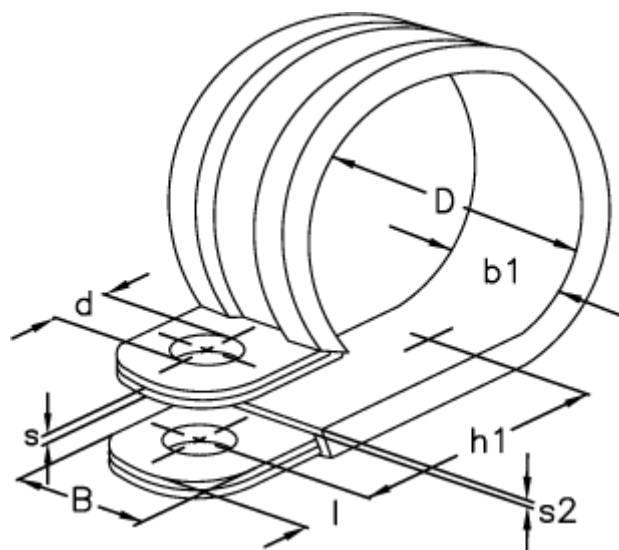

Varenummer: 029417720050

Beskrivelse: Norma rørbøjle RSGU 1. 50/20 W5 EPDM

## Mål

b1	= 25.0
Bredde B	= 20
d	= 8.4
Diameter D	= 50
h1	= 39.5
l	= 8.5
s	= 0.80
s2	= 2.0